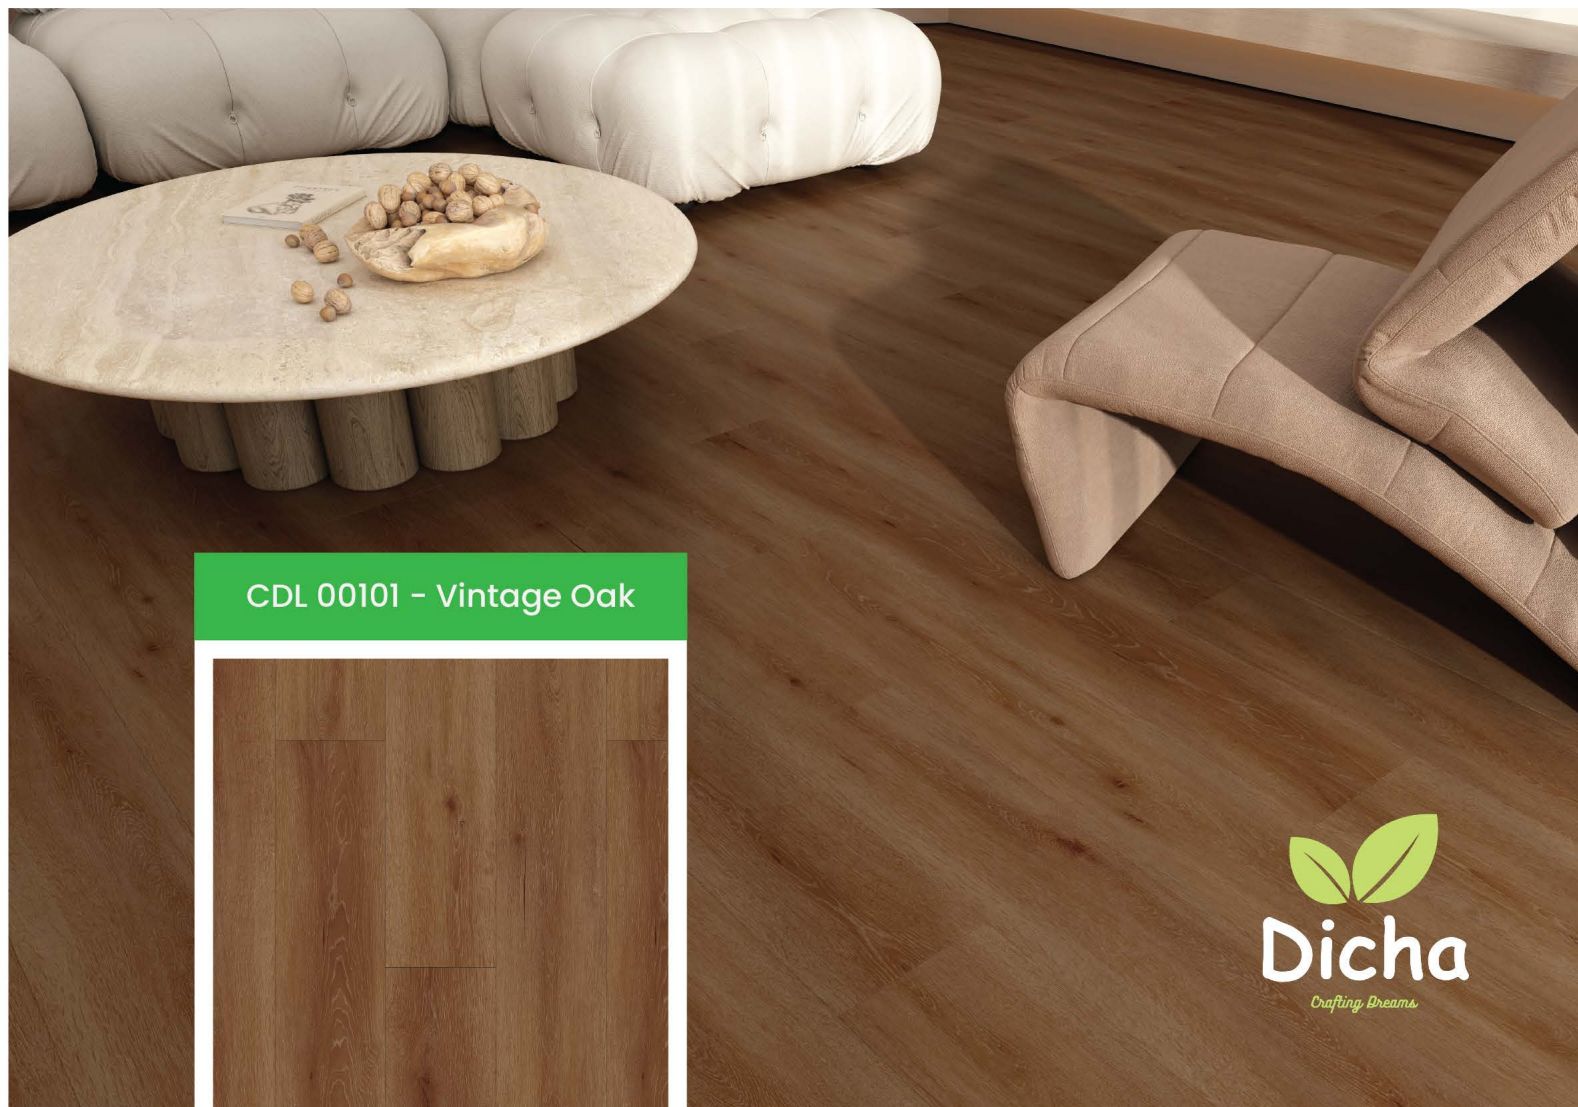

Classic Oak - Wood Grain

CDL 00101

Vintage Oak - Wood Grain

CDL 00102

Peanut Oak - Wood Grain

CDL 00103

Dark Walnut - Wood Grain

CDL 00100 - Classic Oak

CDL 00101 - Vintage Oak

CDL 00102 - Peanut Oak

CDL 00103 - Dark Walnut

(AC4 Class 32 - 1218 x 198 x 8mm)

CDL 00201

Lime Oak - Wood Grain

CDL 00202

Dark Brown Oak - Wood Grain